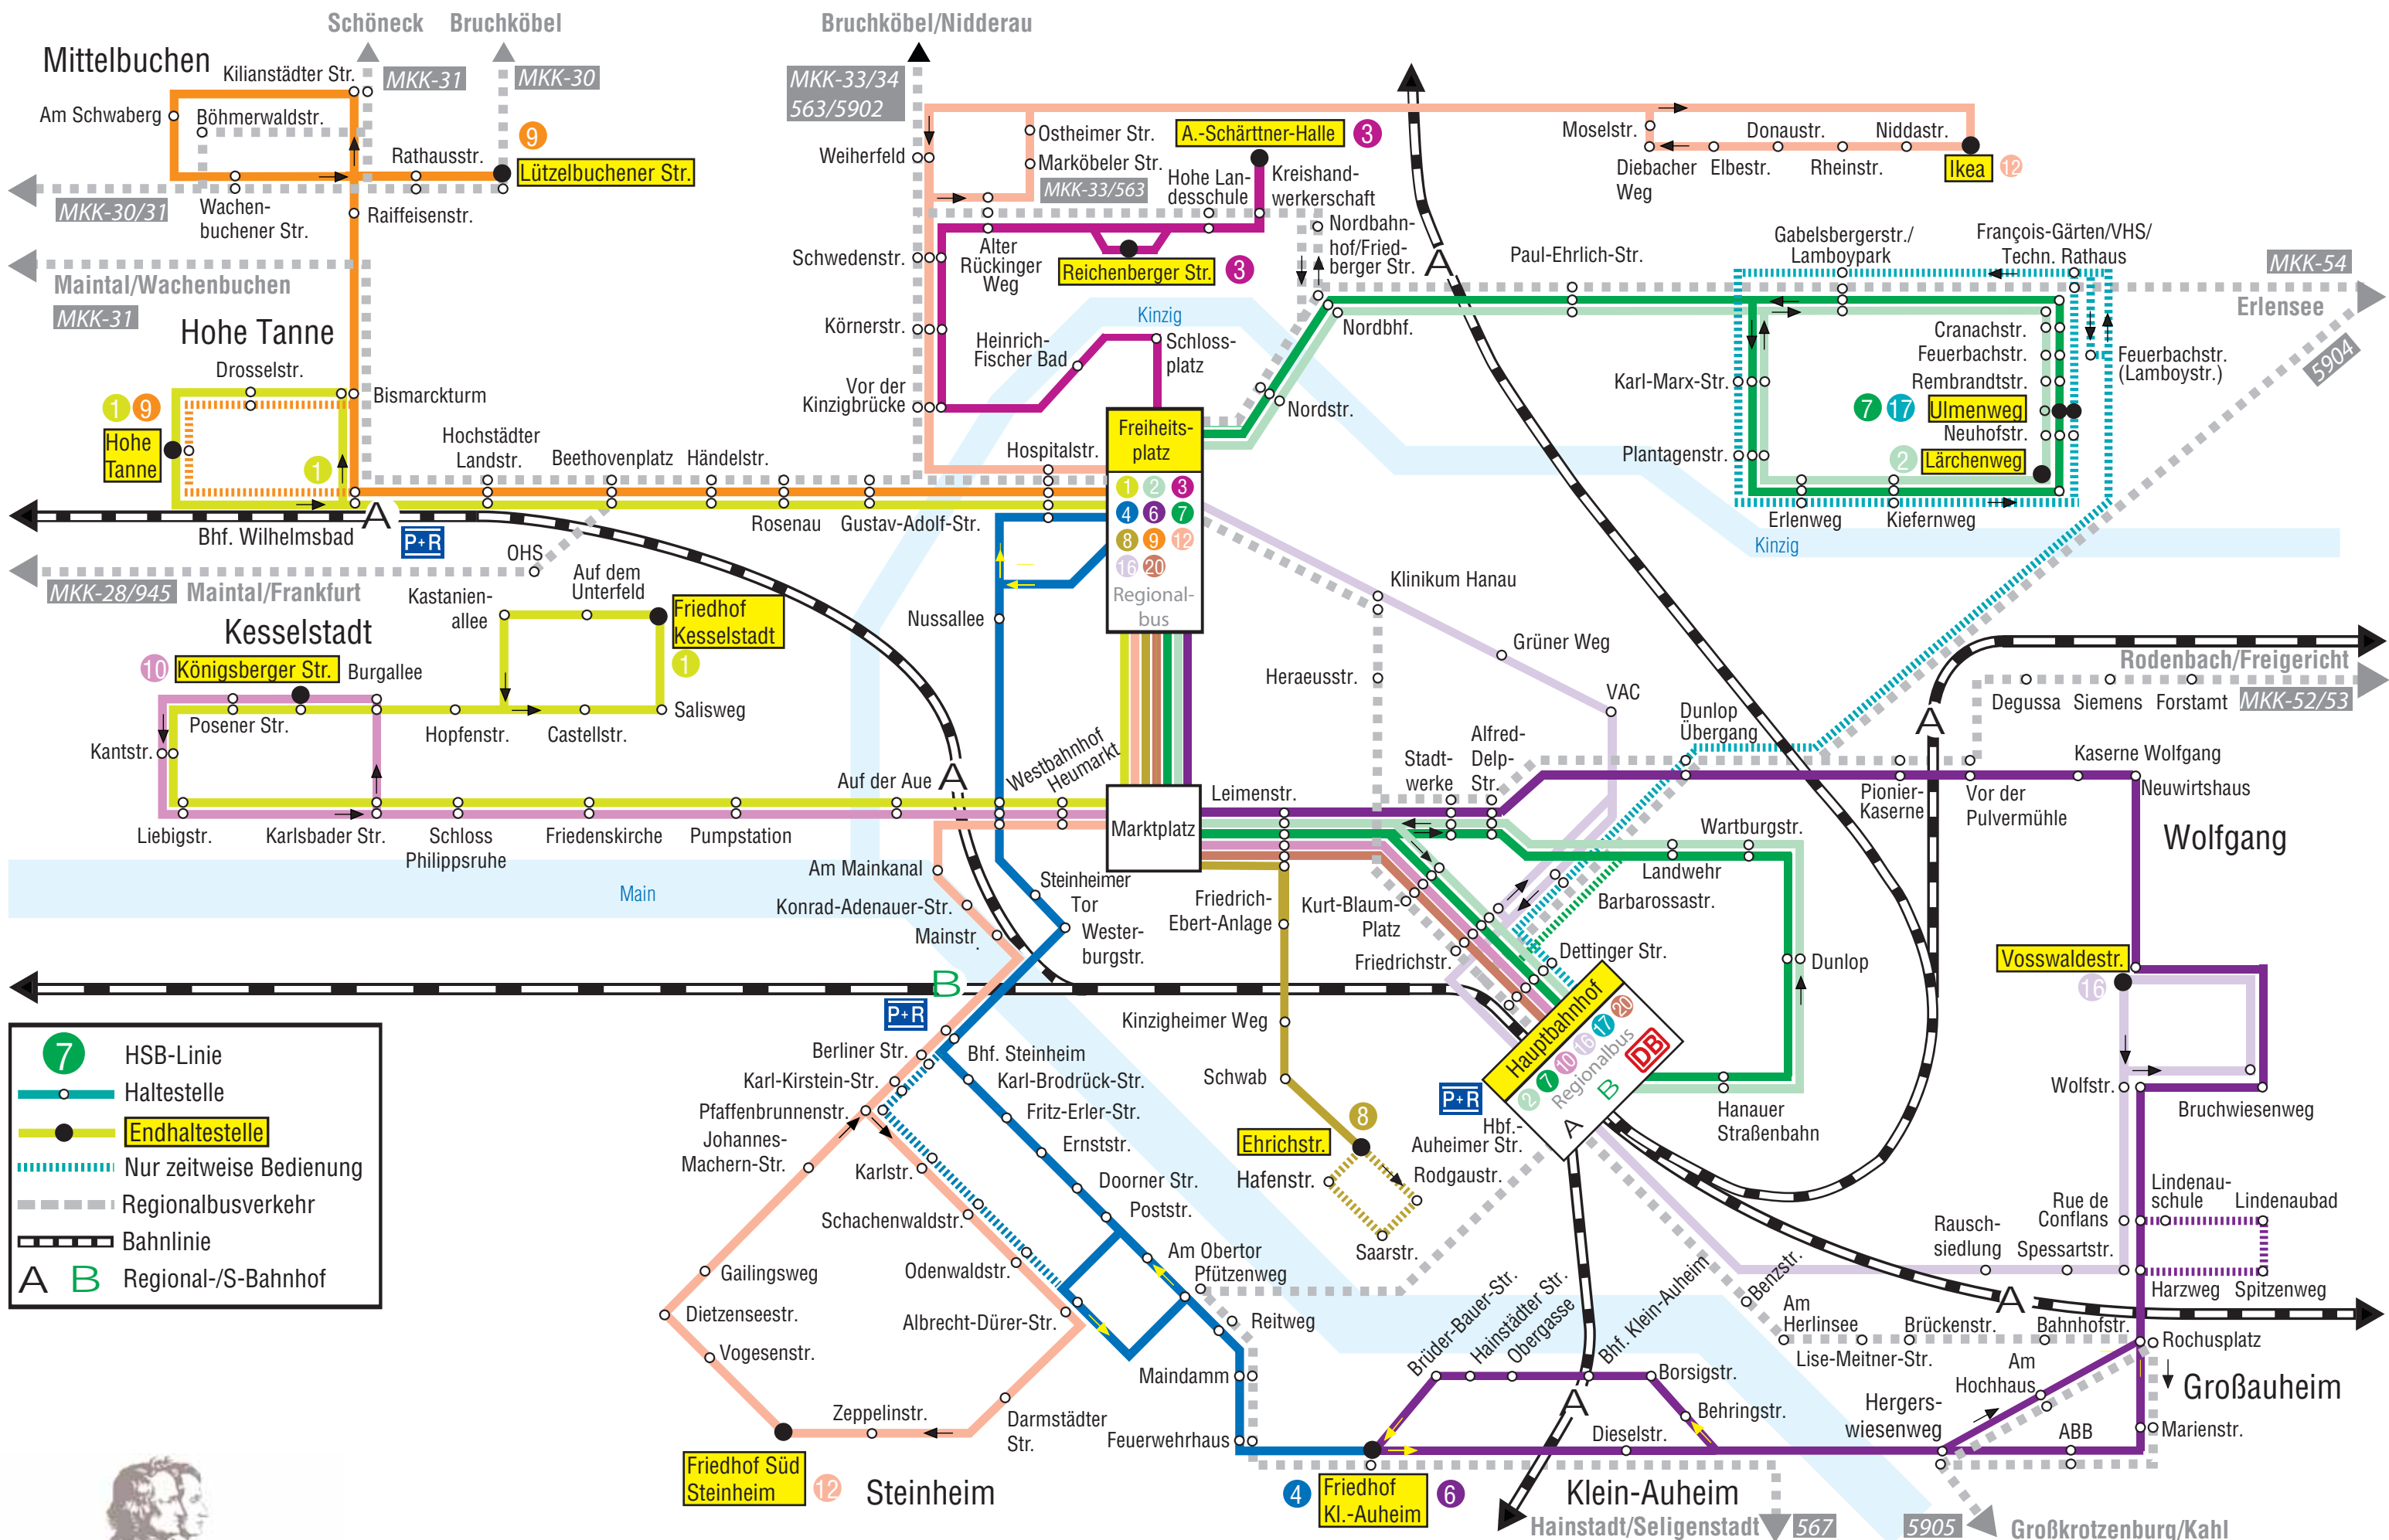

Verkehrslinienplan Hanau

7	HSB-Linie
	Haltestelle
	Endhaltestelle
	Nur zeitweise Bedienung
	Regionalbusverkehr
	Bahnlinie
A B	Regional-/S-Bahn

Änderungen vorbehalten. Gültig ab 14. Dezember 2008